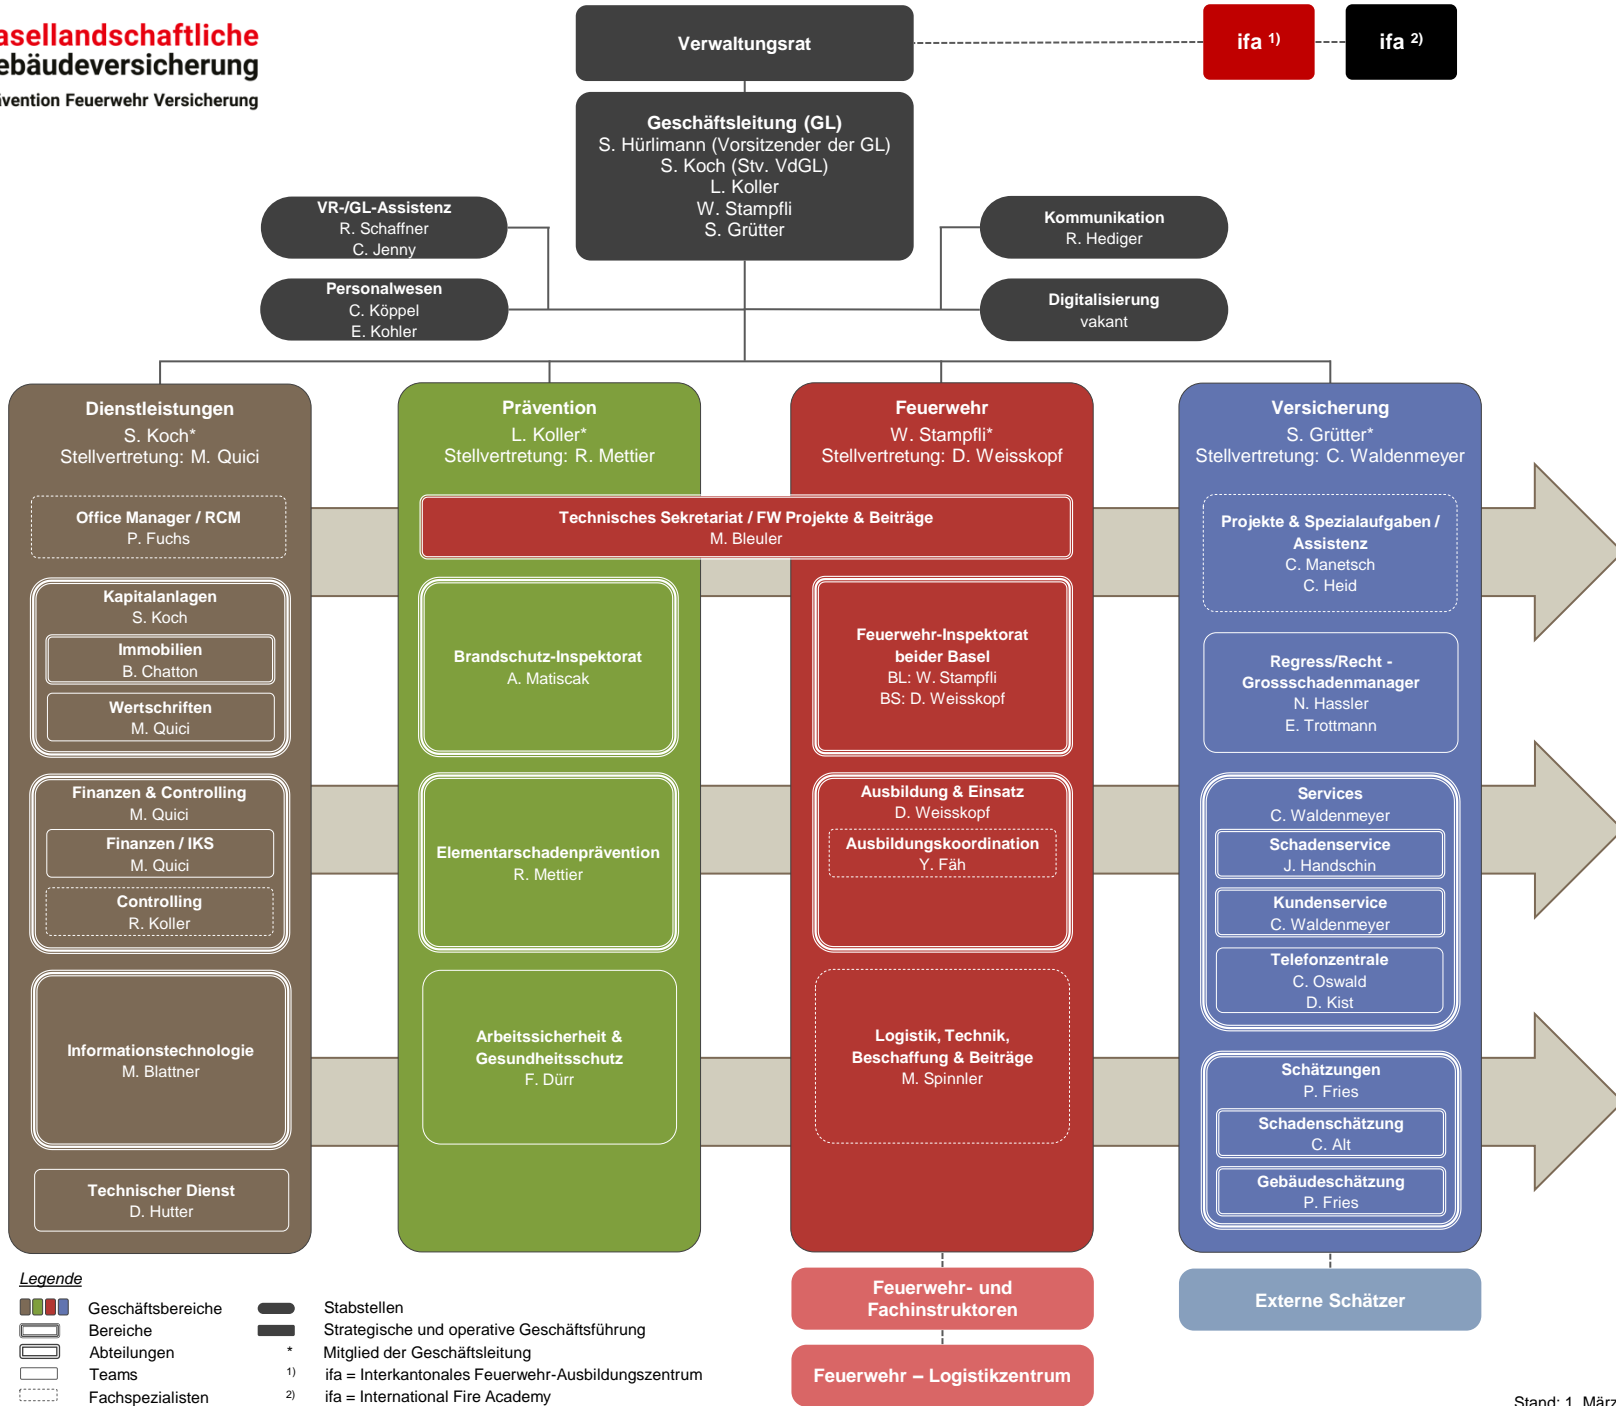

# Basellandschaftliche Gebäudeversicherung

Prävention Feuerwehr Versicherung

### Legende

- Geschäftsbereiche
- Bereiche
- Abteilungen
- Teams
- Fachspezialisten

- Stabstellen
- Strategische und operative Geschäftsführung
- \* Mitglied der Geschäftsleitung
- <sup>1)</sup> ifa = Interkantonales Feuerwehr-Ausbildungszentrum
- <sup>2)</sup> ifa = International Fire Academy