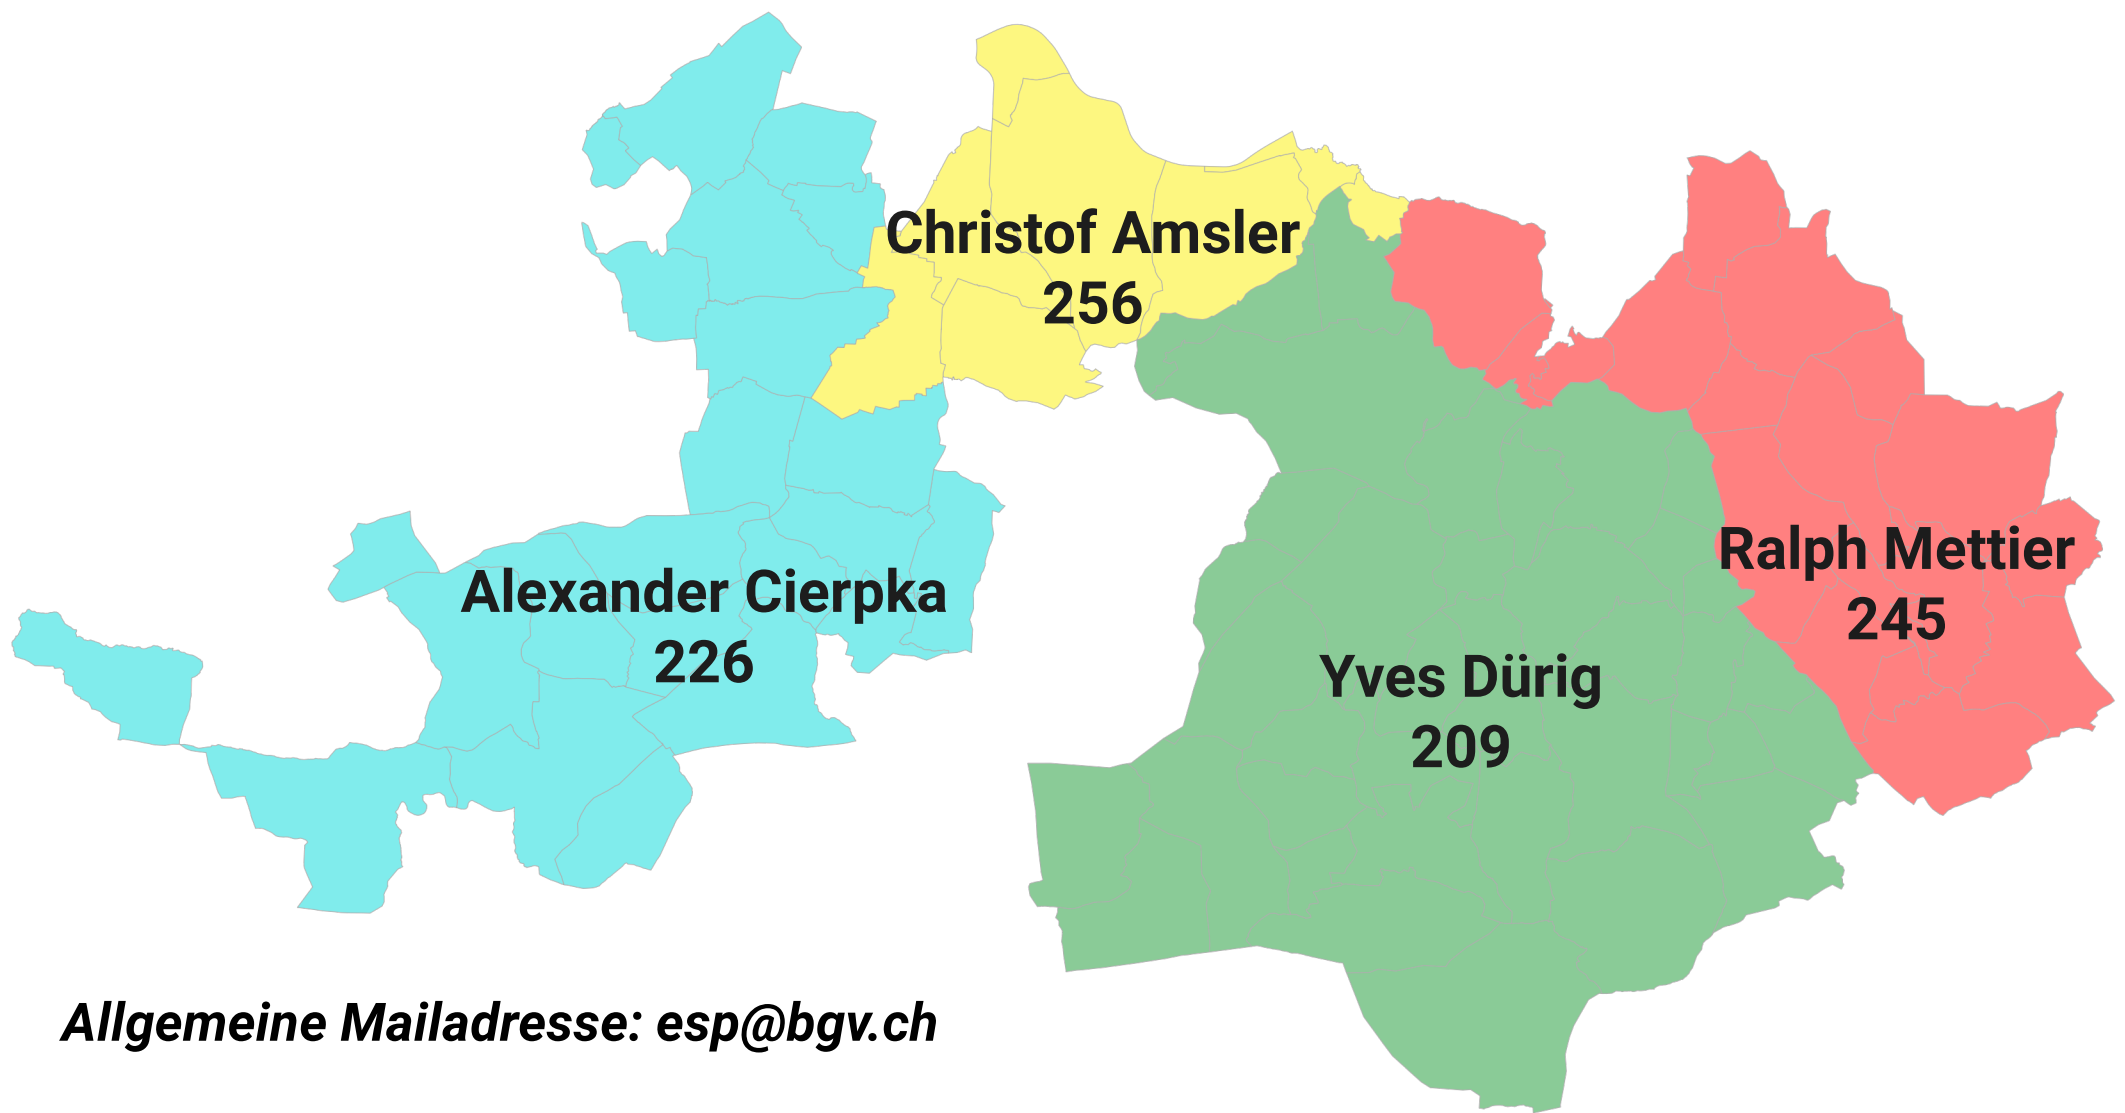

# Gebietszuständigkeiten Elementarschadenprävention (ESP)

- gültig ab 1. Juni 2024 -

**Allgemeine Mailadresse: [esp@bgv.ch](mailto:esp@bgv.ch)**

Gemeinde	Zuständigkeit	Kurzwahl
Aesch (BL)	Alexander Cierpka	256
Allschwil	Alexander Cierpka	226
Anwil	Ralph Mettier	245
Arboldswil	Yves Dürig	209
Arisdorf	Ralph Mettier	256
Arlesheim	Christof Amsler	256
Augst	Christof Amsler	256
Bennwil	Yves Dürig	209
Biel-Benken	Alexander Cierpka	226
Binningen	Alexander Cierpka	226
Birsfelden	Christof Amsler	256
Blauen	Alexander Cierpka	226
Bottmingen	Alexander Cierpka	226
Bretzwil	Yves Dürig	209
Brislach	Alexander Cierpka	226
Bubendorf	Yves Dürig	209
Buckten	Yves Dürig	209
Burg im Leimental	Alexander Cierpka	226
Buus	Ralph Mettier	245
Böckten	Yves Dürig	209
Diegten	Yves Dürig	209
Diepflingen	Yves Dürig	209
Dittingen	Alexander Cierpka	226
Duggingen	Alexander Cierpka	226
Eptingen	Yves Dürig	209
Ettingen	Alexander Cierpka	226
Frenkendorf	Yves Dürig	256
Füllinsdorf	Yves Dürig	256
Gelterkinden	Ralph Mettier	245
Giebenach	Christof Amsler	256