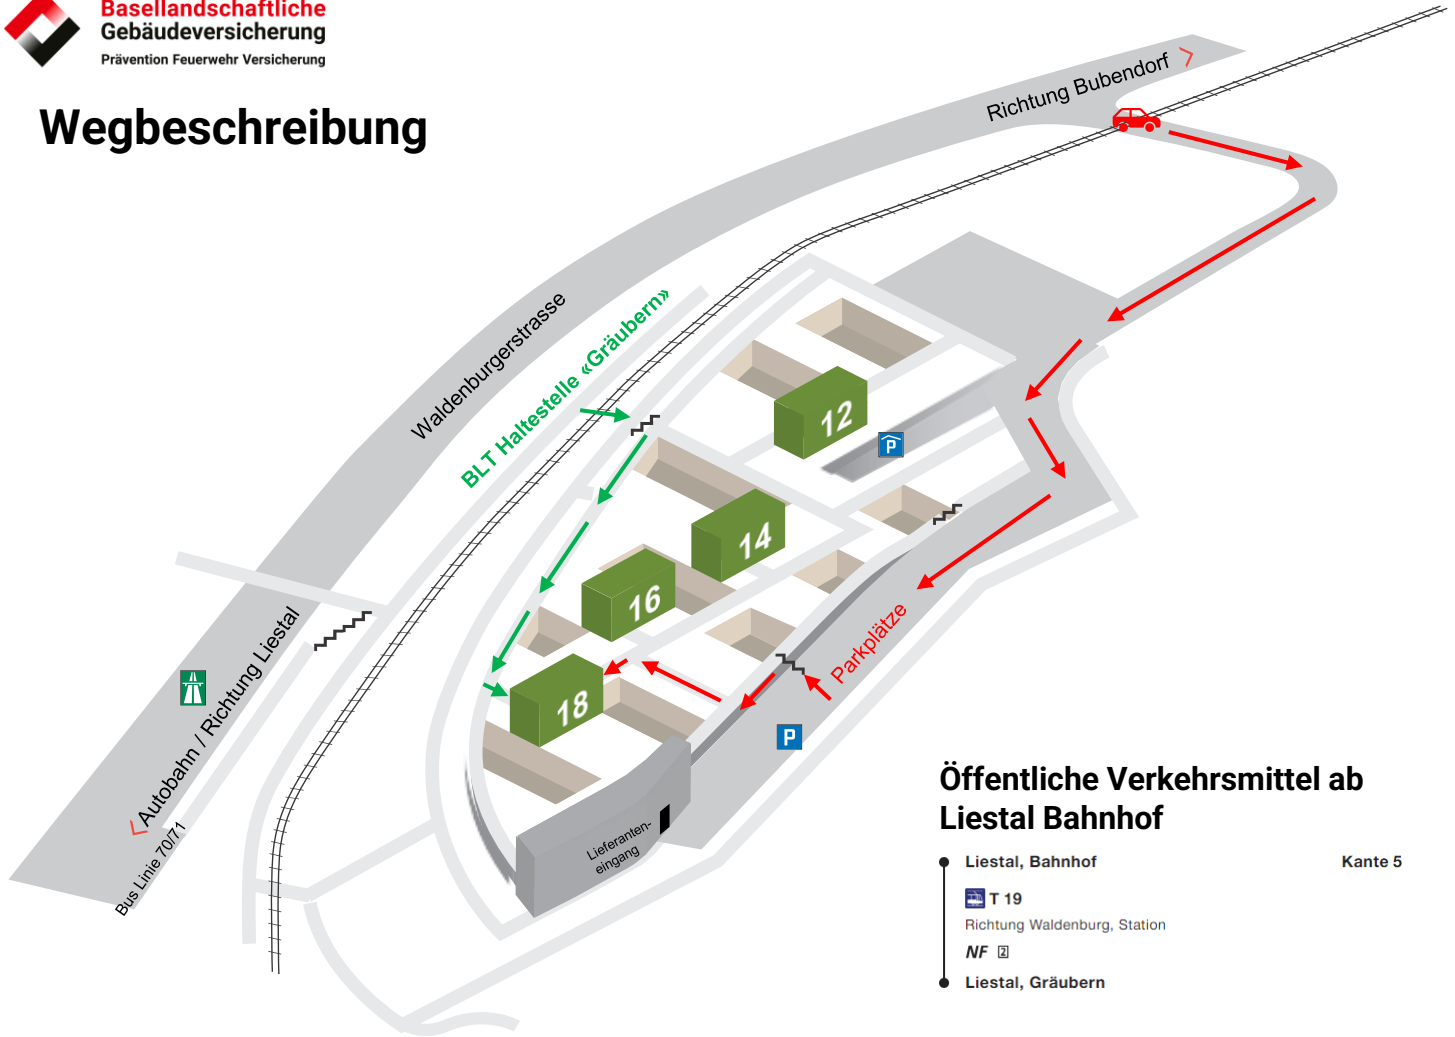

Wegbeschreibung

Öffentliche Verkehrsmittel ab Liestal Bahnhof

- Liestal, Bahnhof
- T 19
Richtung Waldenburg, Station
- NF
- Liestal, Gräubern