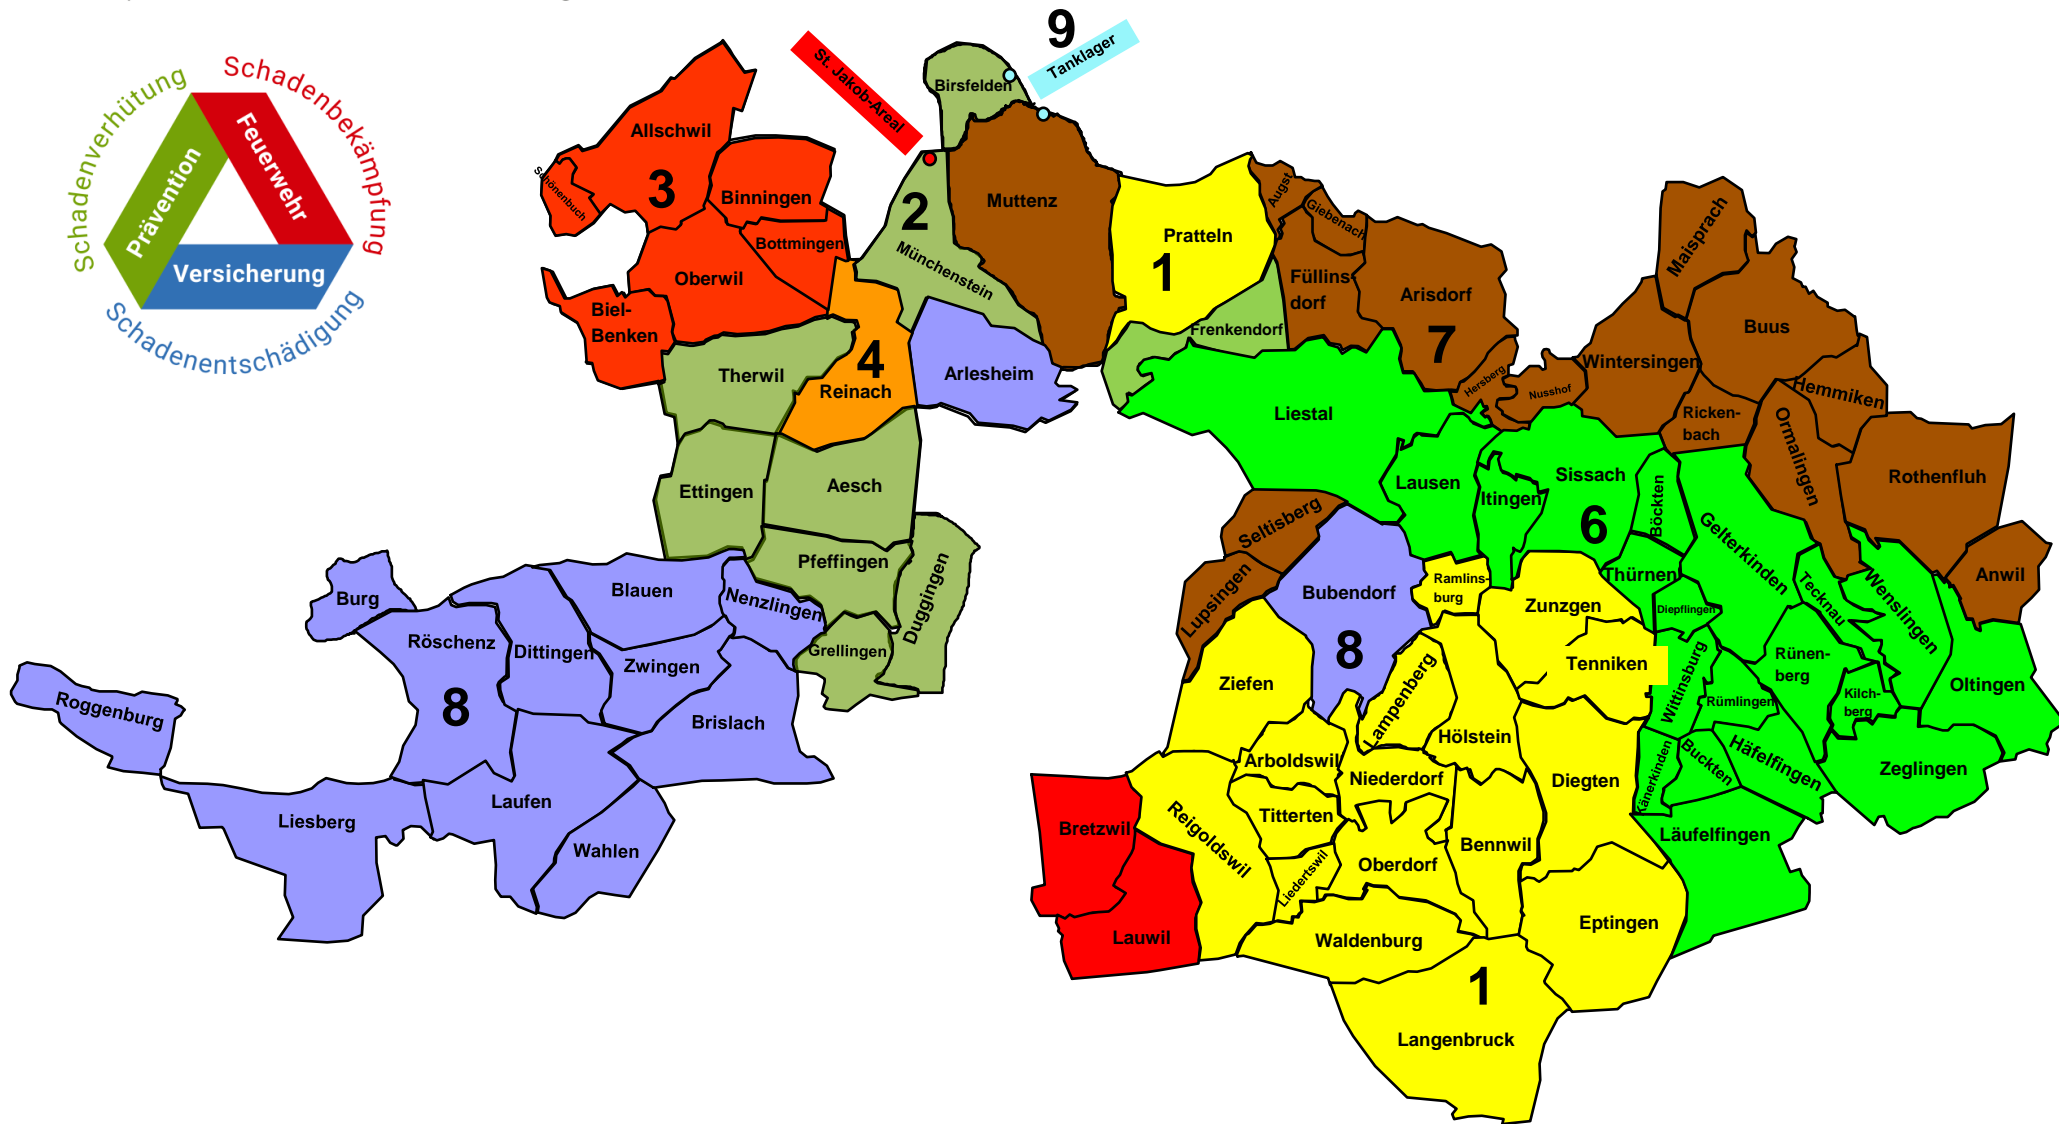

Basellandschaftliche Gebäudeversicherung

Prävention Feuerwehr Versicherung

Gebietseinteilung Brandschutz-Inspektorat

(Stand: 13. März 2023)

1 Stephan Walder	4 Attila Maticsak (Leiter BSI)	7 Ronny Wegener
2 Angelo Bruno	5	8 Roger Birrer
3 Daniel Rölli (Sv. Leiter BSI)	6 Samuel Dürrenberger	9 László Koller (Leiter Prävention)